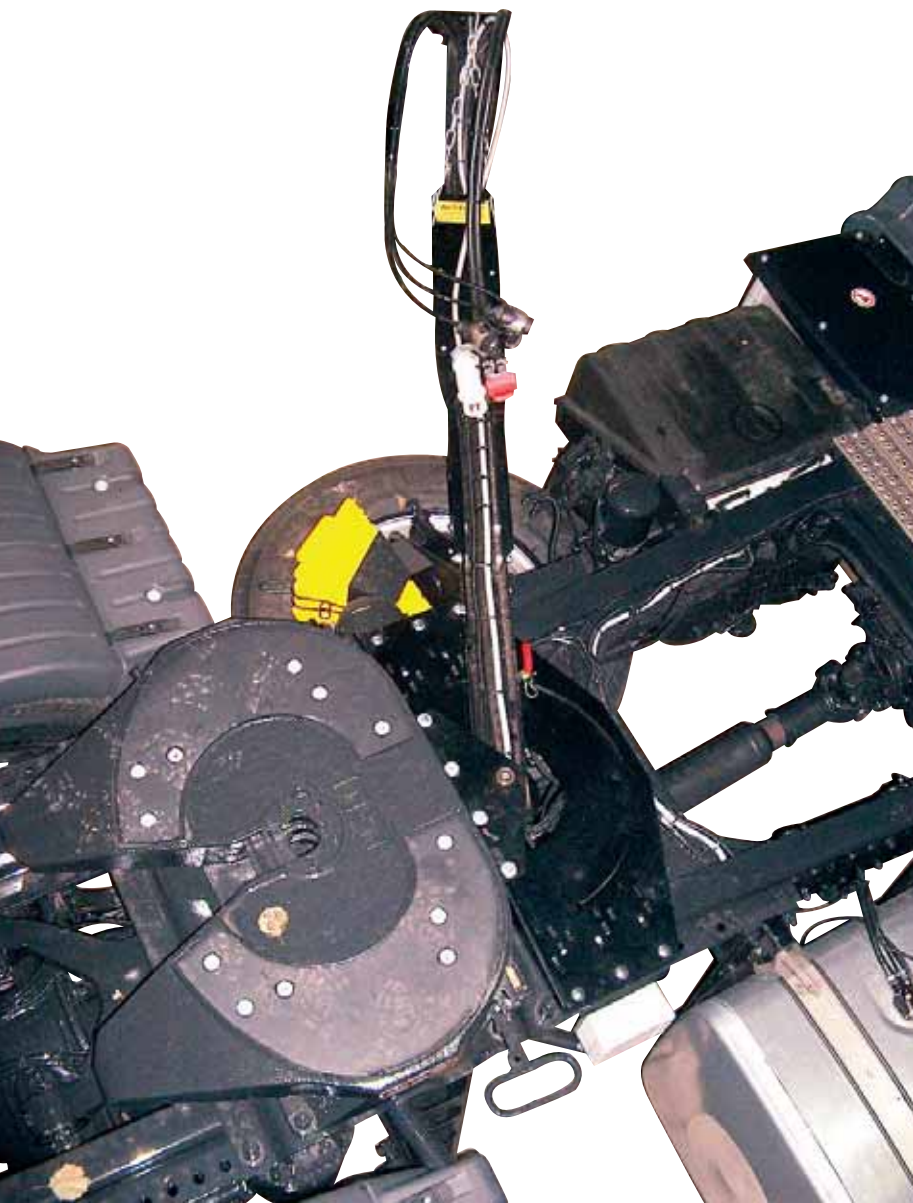

DER ECHTE  
**SCHWENKARM**  
FÜR IHRE  
**SATTELZUGMASCHINE**

## *IHRE VORTEILE*

- Leitungen verfangen sich nicht mehr.
- Keine abgerissenen Wendelflexleitungen.
- Leitungen bleiben nicht mehr am Chassis hängen.
- Lange Lebensdauer.
- 90° Wendungen möglich.
- Universell einsetzbar.
- Original Steckverbindungen bleiben erhalten.
- Standortvorteil Vreden Schmitz Cargobull Werk.